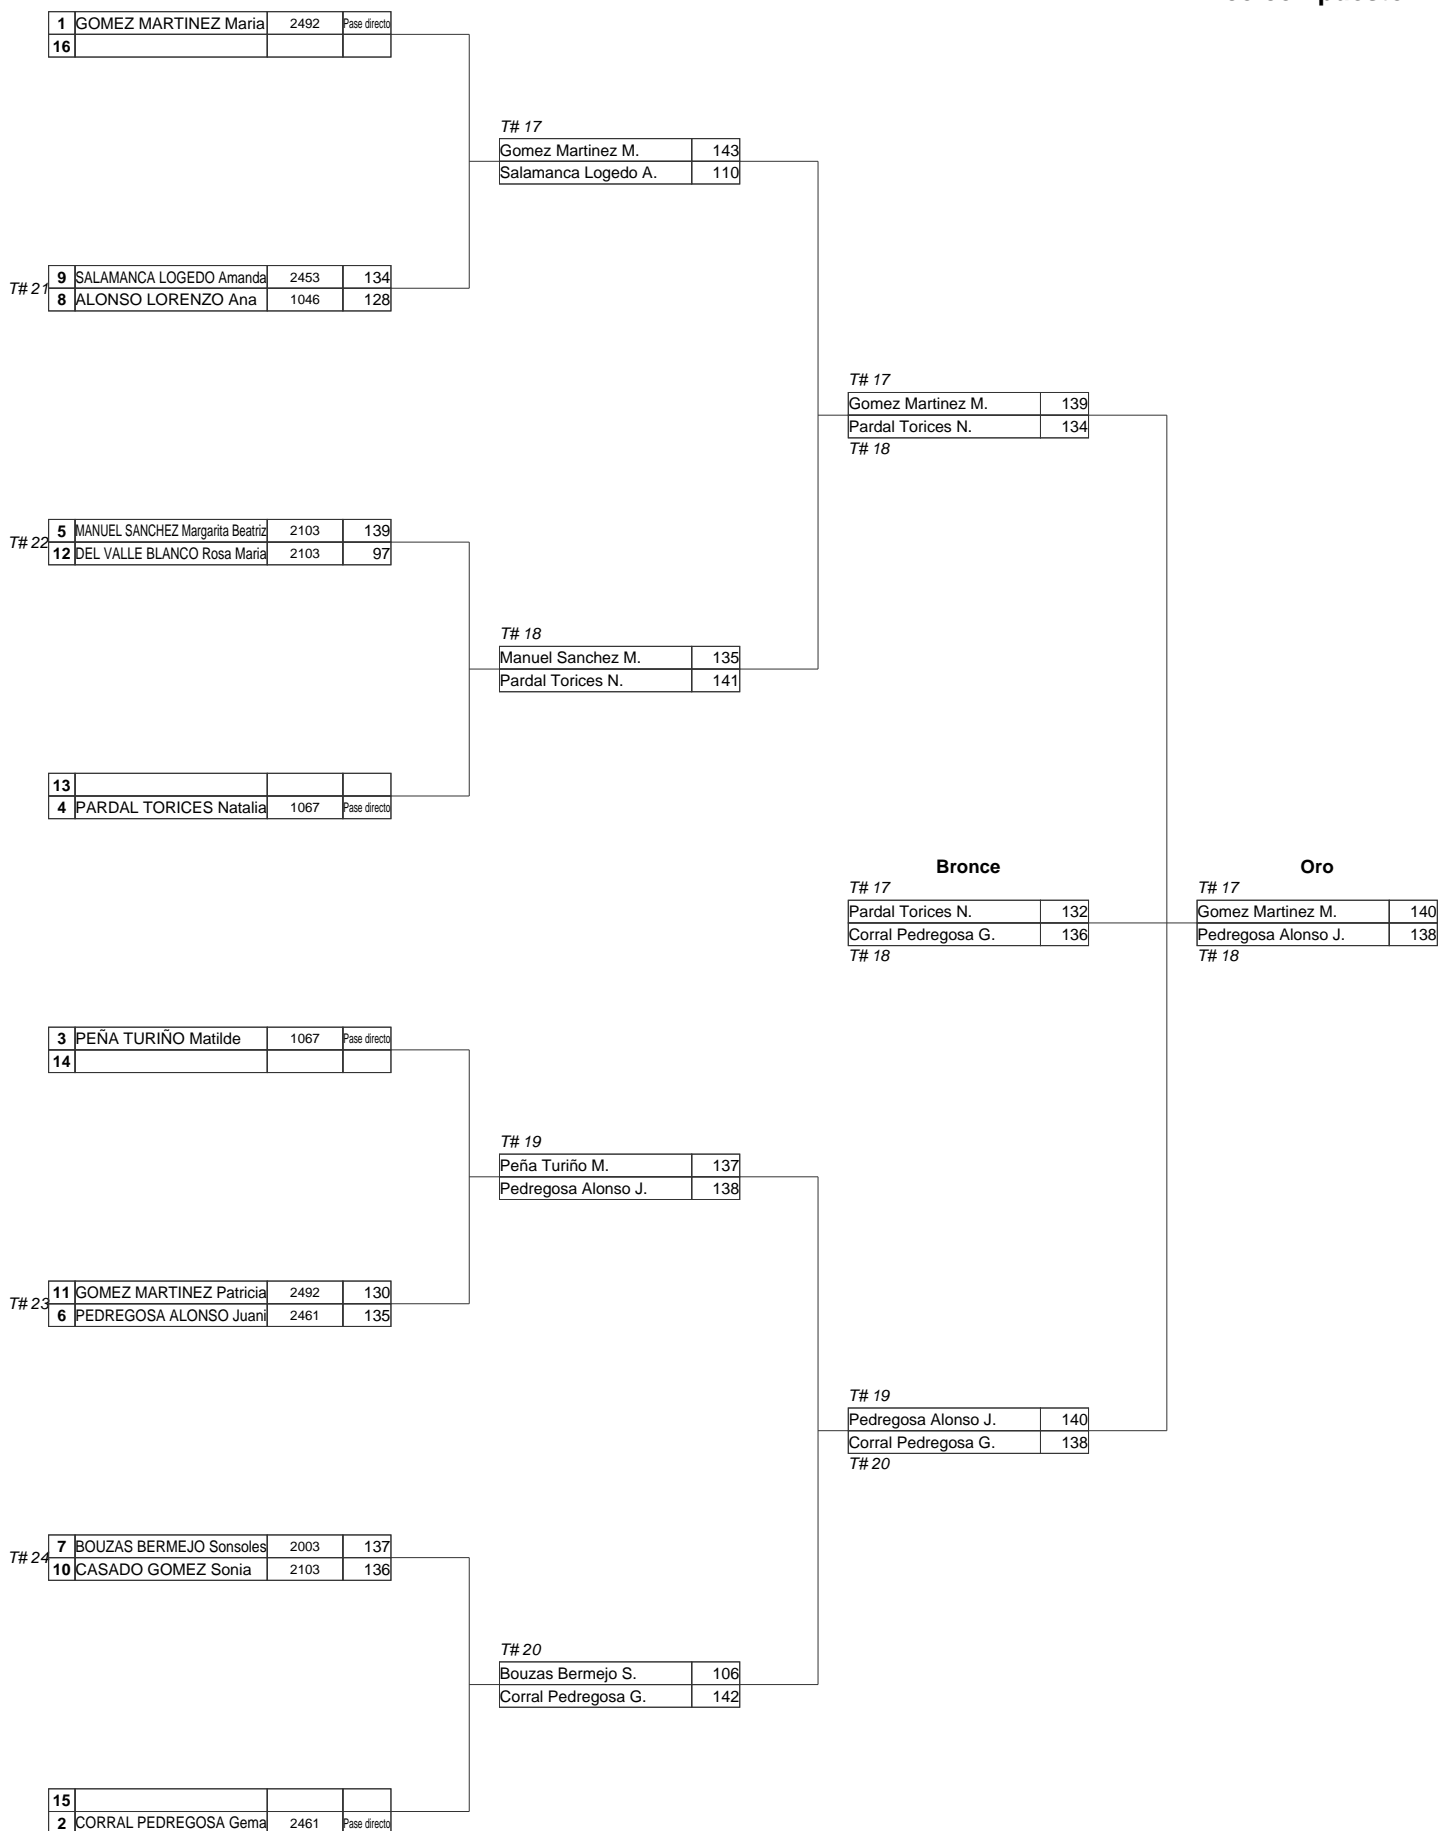

Campeonato de Castilla y León absoluto y junior de sala 2016

Federación de tiro con arco de castilla y León y La Flecha de Salamanca (Cyl16s)

Recinto Ferial de Salamanca, 14-02-2016

Jueces: Domingo Fernández Velasco, Antonio Garrote Ramos, José Blázquez Lozano

Comité de Organización: Ángel Fernández Sánchez

Arco compuesto mujer