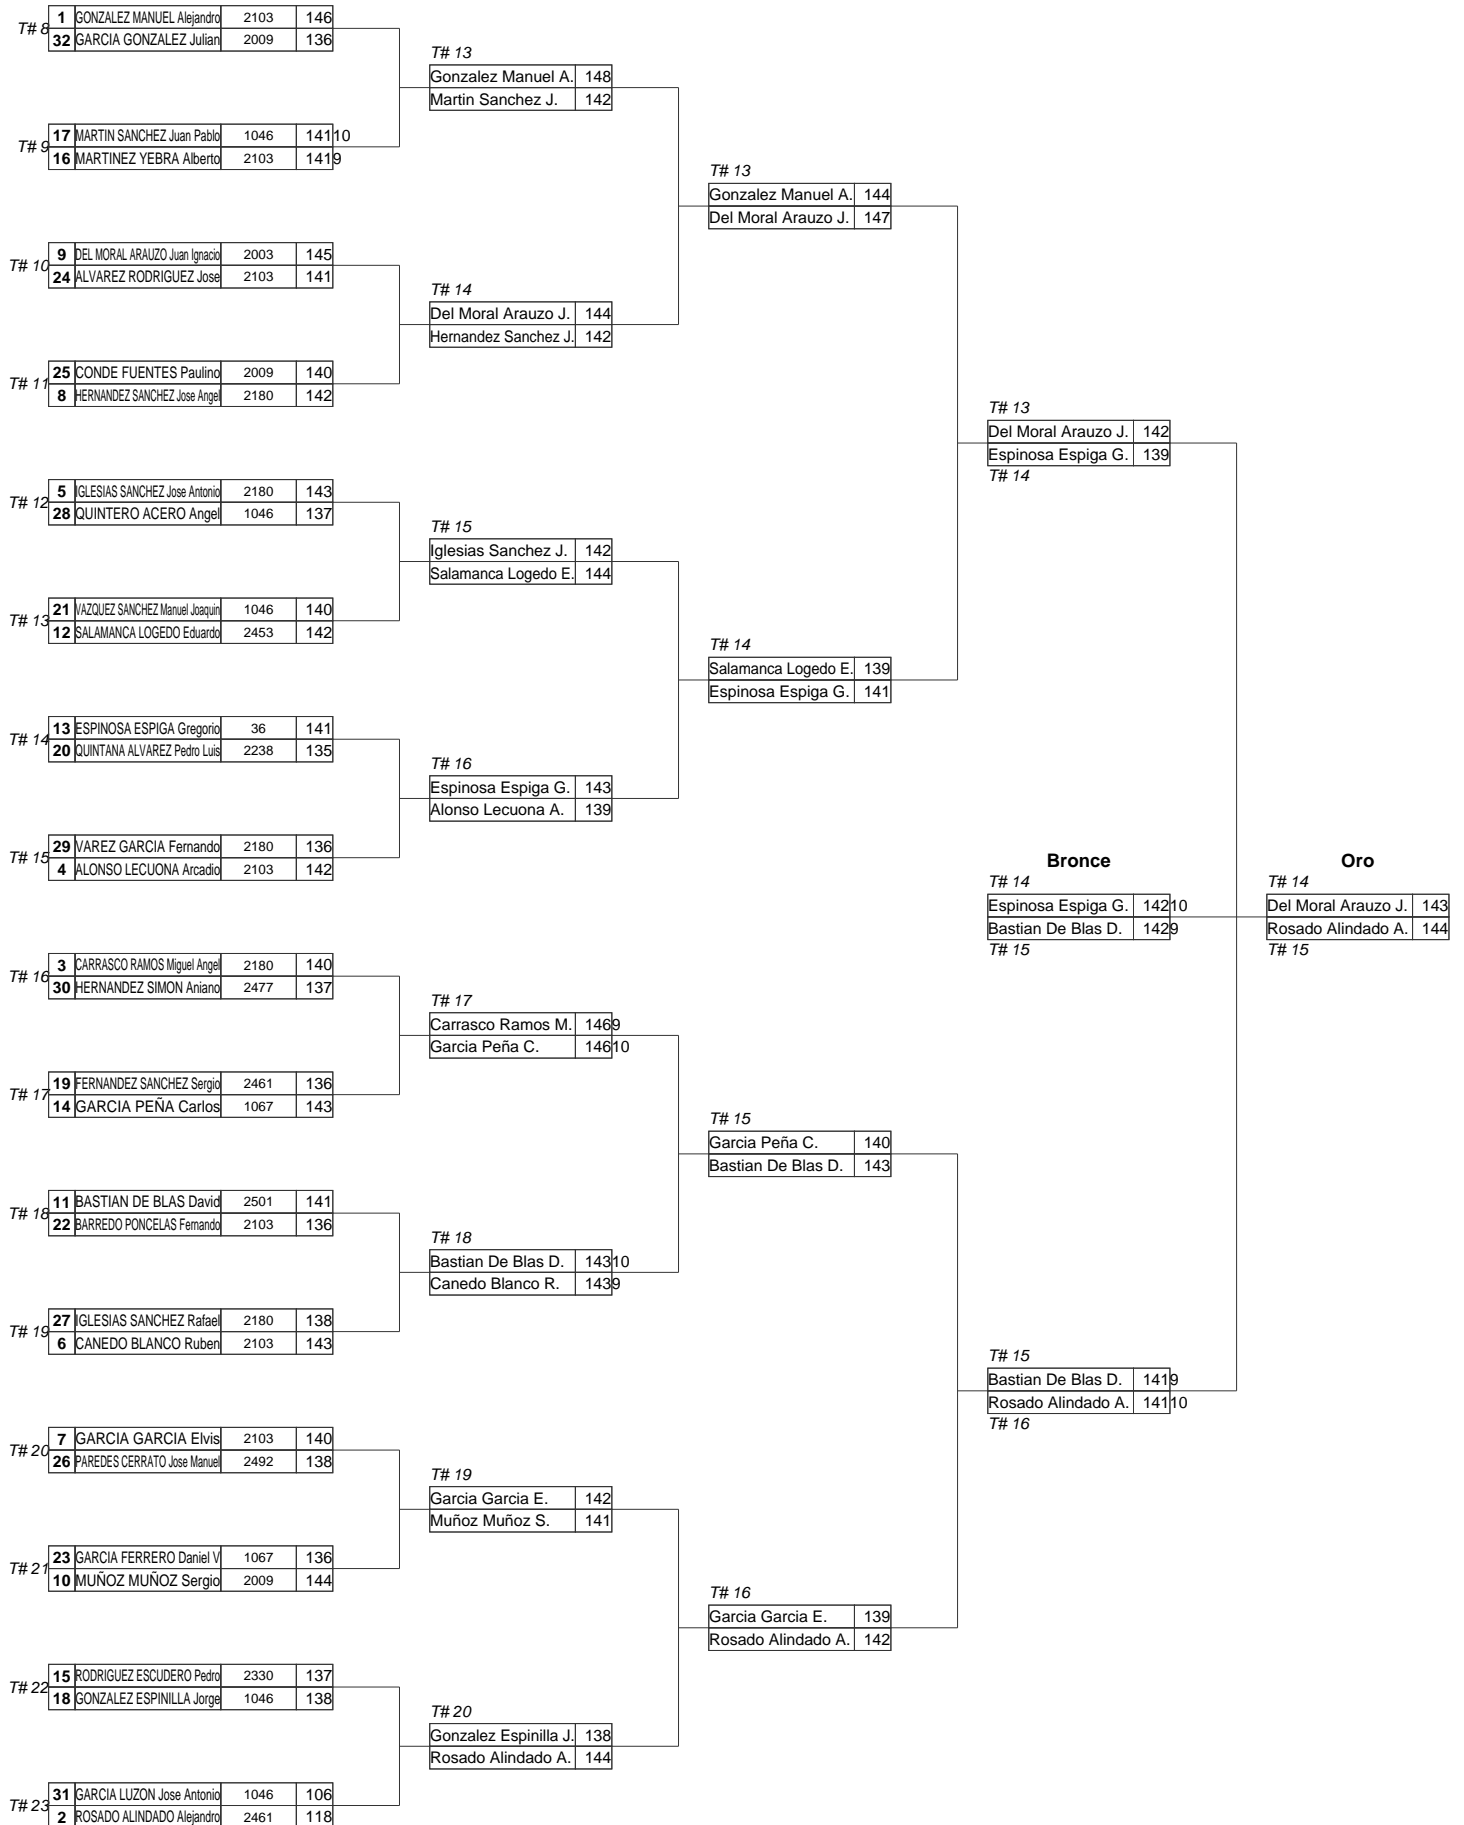

Campeonato de Castilla y León absoluto y junior de sala 2016

Federación de tiro con arco de castilla y León y La Flecha de Salamanca (Cyl16s)

Recinto Ferial de Salamanca, 14-02-2016

Jueces: Domingo Fernández Velasco, Antonio Garrote Ramos, José Blázquez Lozano

Comité de Organización: Ángel Fernández Sánchez

Arco Compuesto hombre

Bronce

Oro