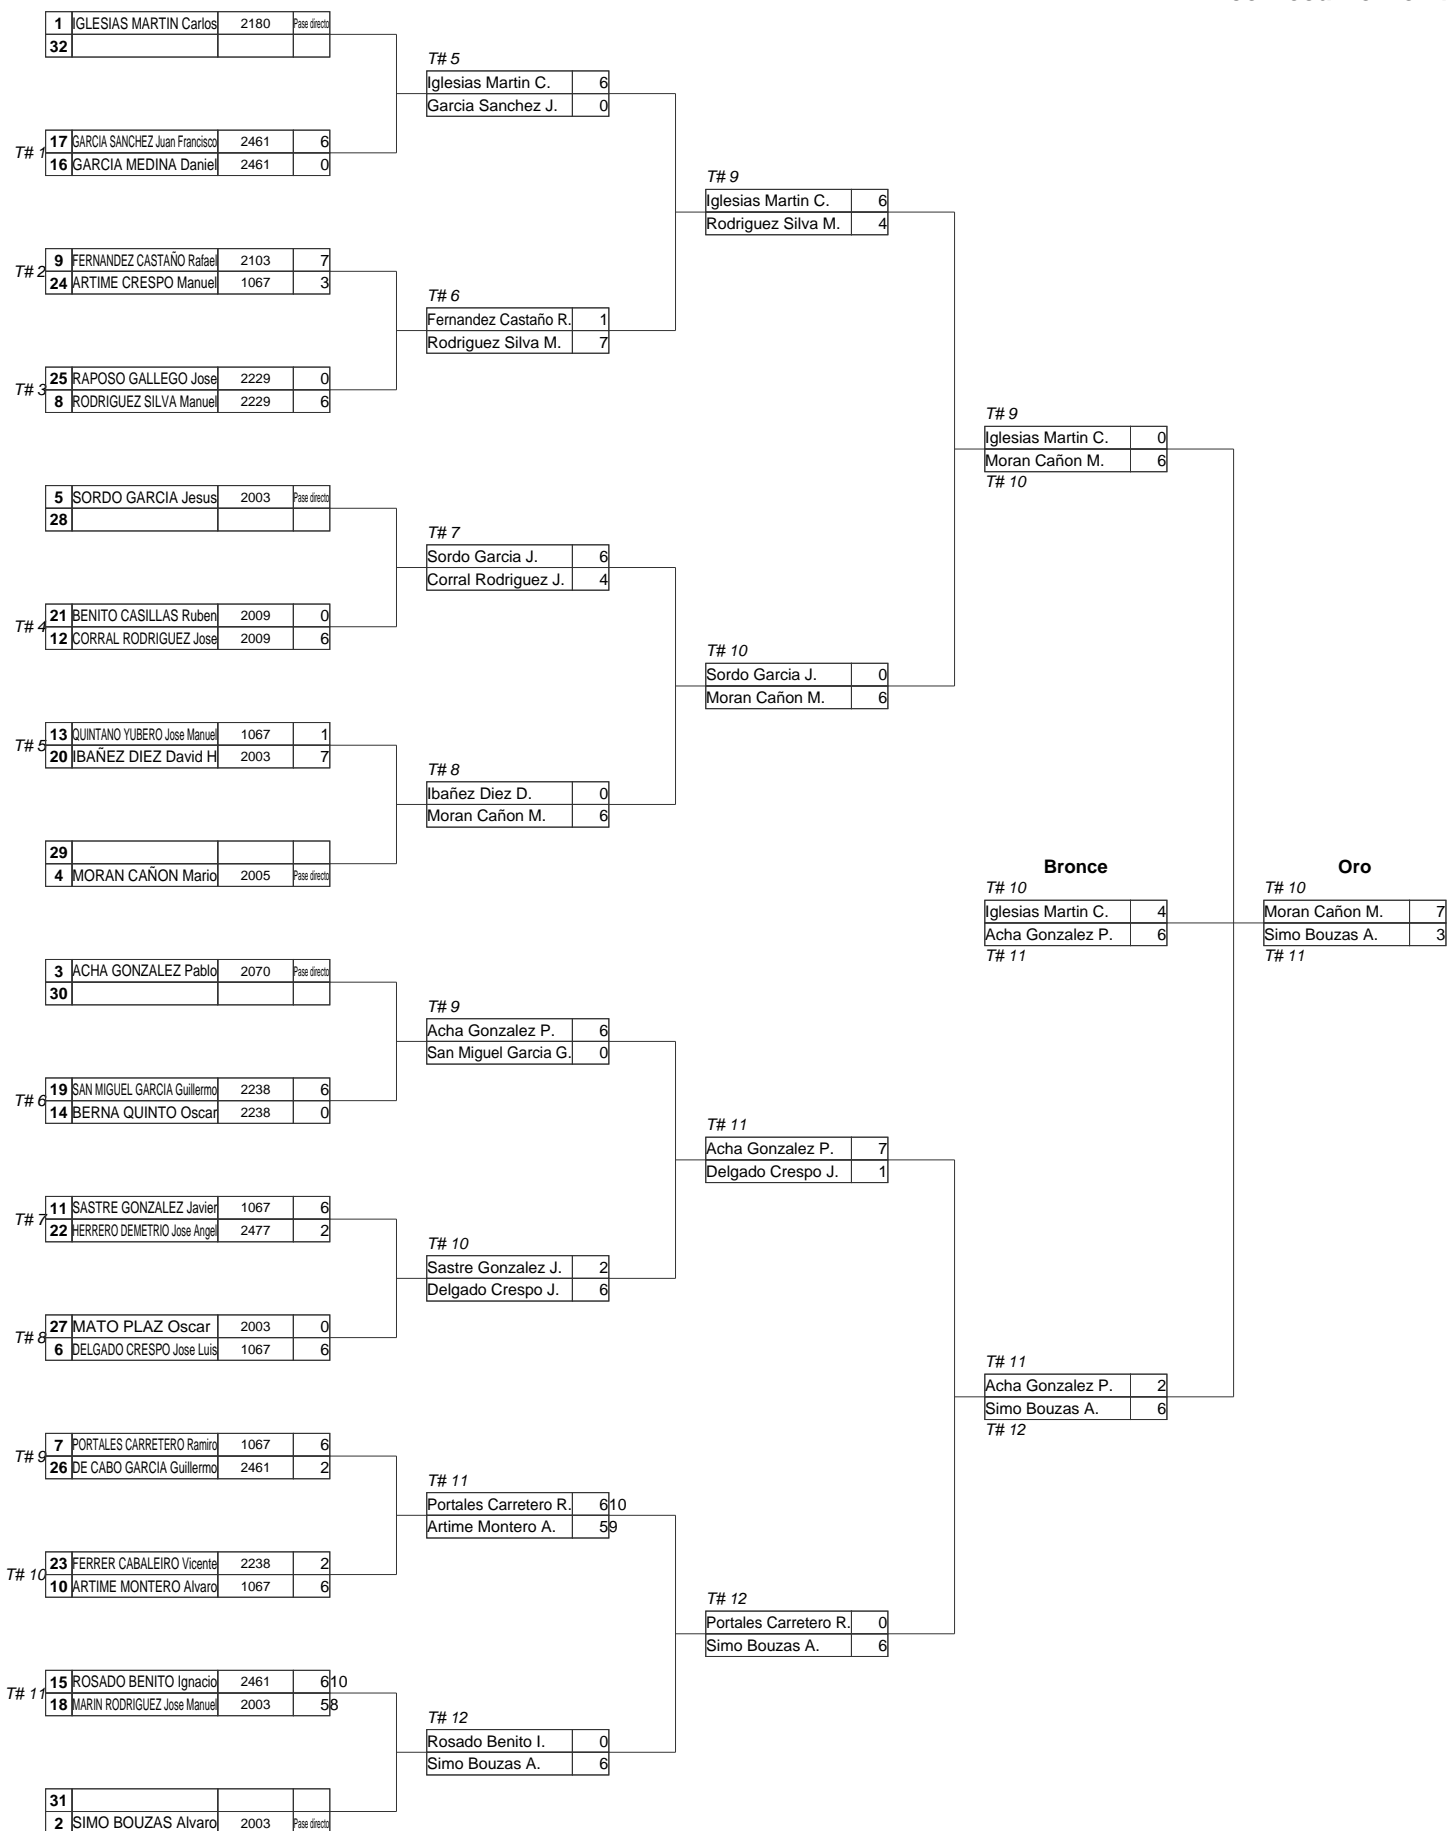

Campeonato de Castilla y León absoluto y junior de sala 2016

Federación de tiro con arco de castilla y León y La Flecha de Salamanca (Cyl16s)

Recinto Ferial de Salamanca, 14-02-2016

Jueces: Domingo Fernández Velasco, Antonio Garrote Ramos, José Blázquez Lozano

Comité de Organización: Ángel Fernández Sánchez

Arco Recurvo Hombre