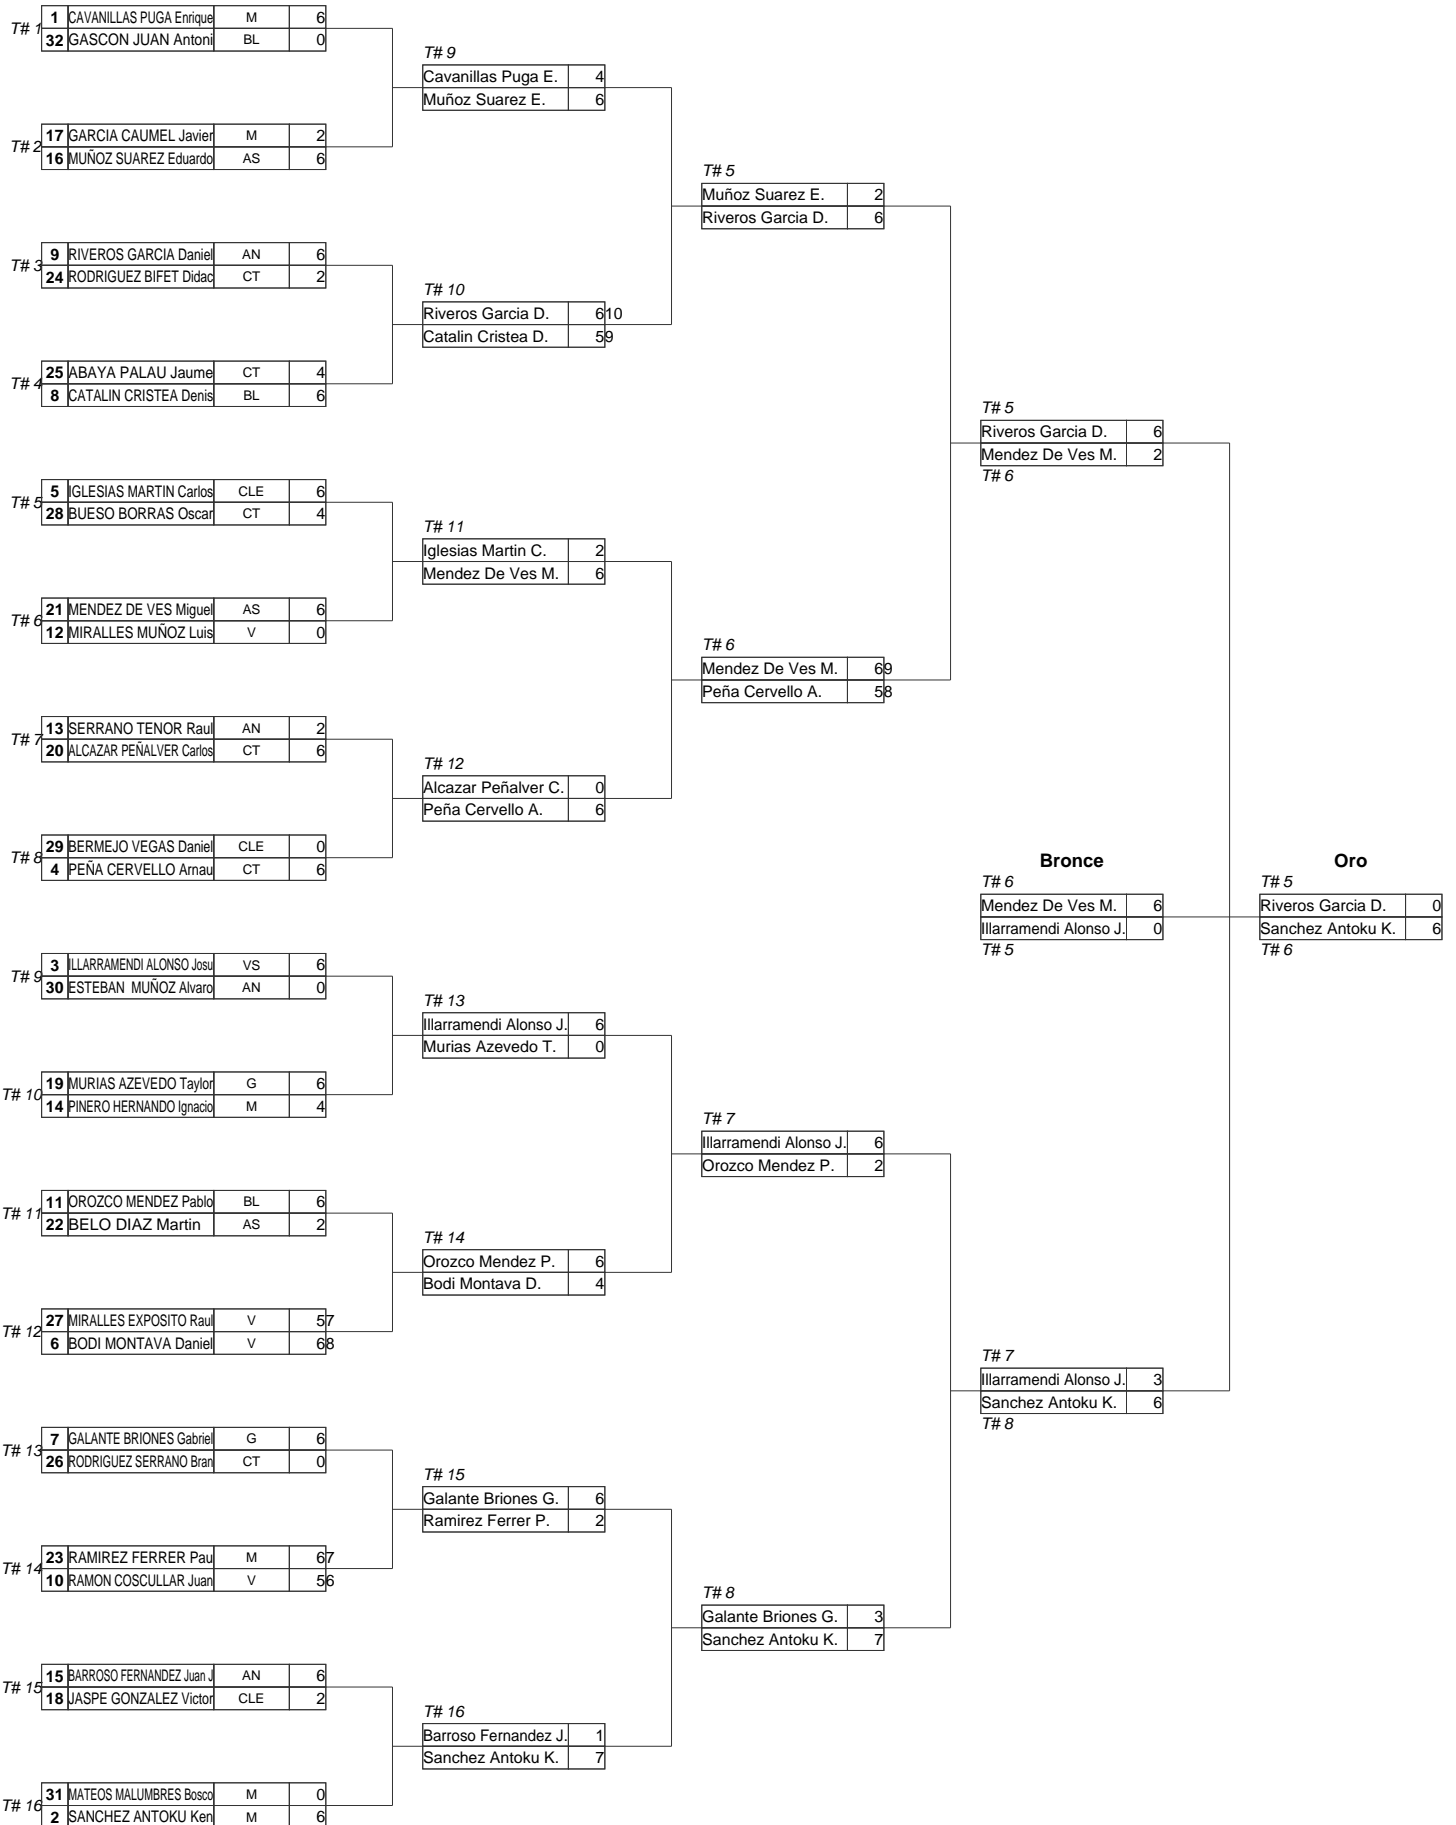

XV CTP ESPAÑA CADETES Y XXVII CTO ESPAÑA < DE 14 AÑOS

RFETA Y FEDERACION MADRILEÑA (ALEF1512)

MADRID, Del 27-06-2015 al 28-06-2015

Después de 72 flechas

ARCO COMPUESTO HOMBRES MENORES

Pos.	Atleta	Ci en Comp.	P/A/C	50M	30M	Tot.	10+X	X	
1	2-024A ROLLAN FERNANDEZ Hugo	HM	M Madrid	316/ 1	341/ 1	657	24	13	
2	2-023B CALDERON ARROYO Sergio	HM	V Valencia	308/ 2	335/ 3	643	23	7	
3	2-023A SUCARRATS IBAÑEZ Pere	HM	CT Catalana	303/ 3	338/ 2	641	20	5	
4	2-023C NAVARRO MIRO Ignacio	HM	V Valencia	218/ 4	314/ 4	532	13	2	
5	2-024B BASTIAN SERRANO Pablo	HM	CLE Castilla Leon	89/ 5	113/ 5	202	0	0	

Abreviaturas para Desempate/Sorteo de Moneda

S.M.	Sorteo de moneda	DES	Desempate

XV CTP ESPAÑA CADETES Y XXVII CTO ESPAÑA < DE 14 AÑOS

RFETA Y FEDERACION MADRILEÑA (ALEF1512)

MADRID, Del 27-06-2015 al 28-06-2015

ARCO RECURVO HOMBRES CADETES