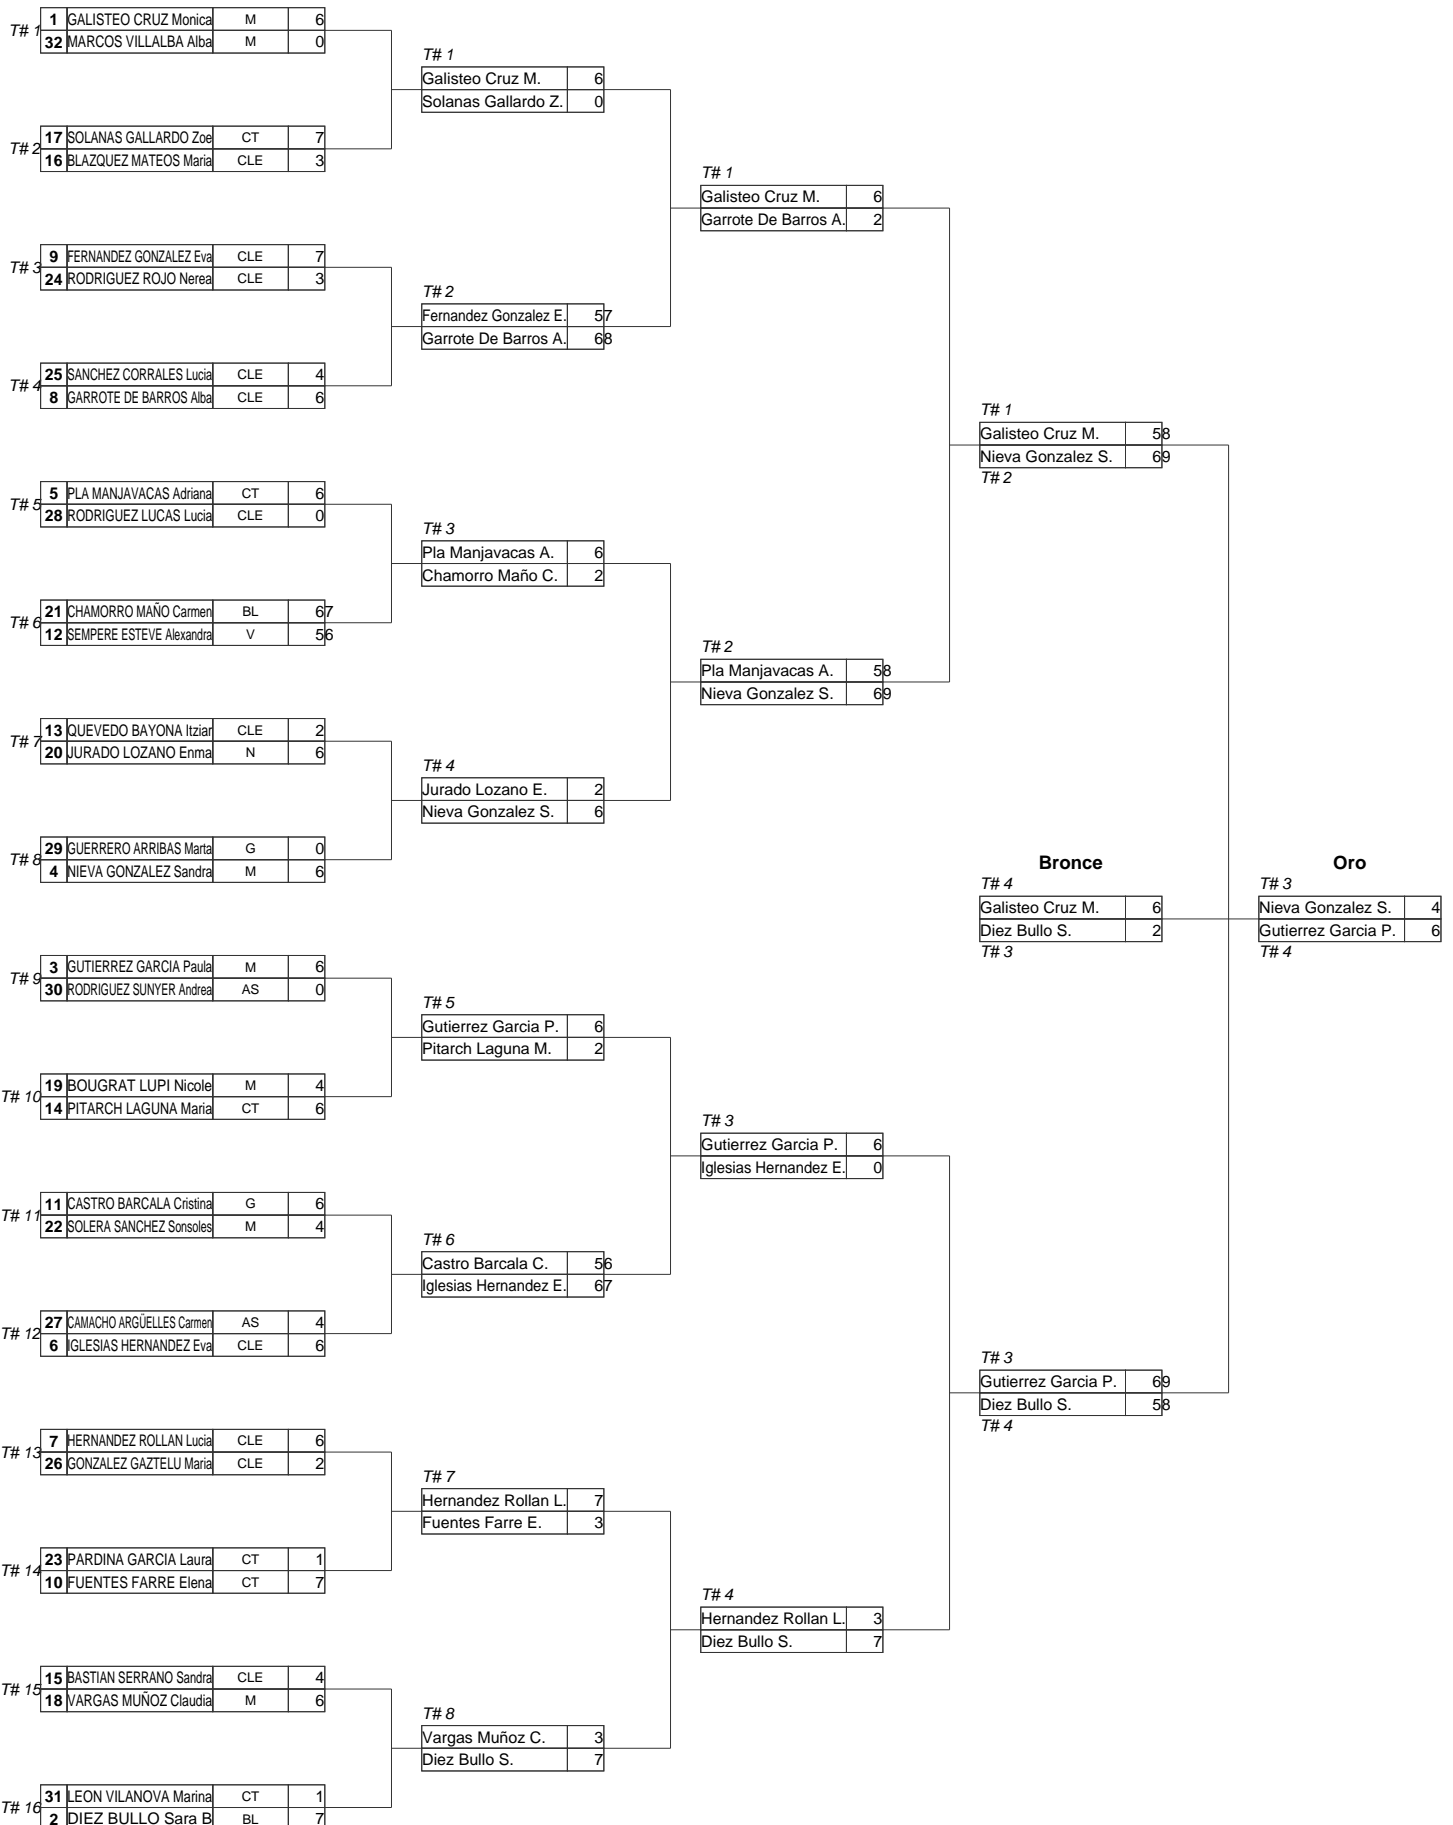

MADRID, Del 27-06-2015 al 28-06-2015

ARCO RECURVO HOMBRES CADETES

XV CTP ESPAÑA CADETES Y XXVII CTO ESPAÑA < DE 14 AÑOS

RFETA Y FEDERACION MADRILEÑA (ALEF1512)

MADRID, Del 27-06-2015 al 28-06-2015

ARCO RECURVO MUJERES CADETES