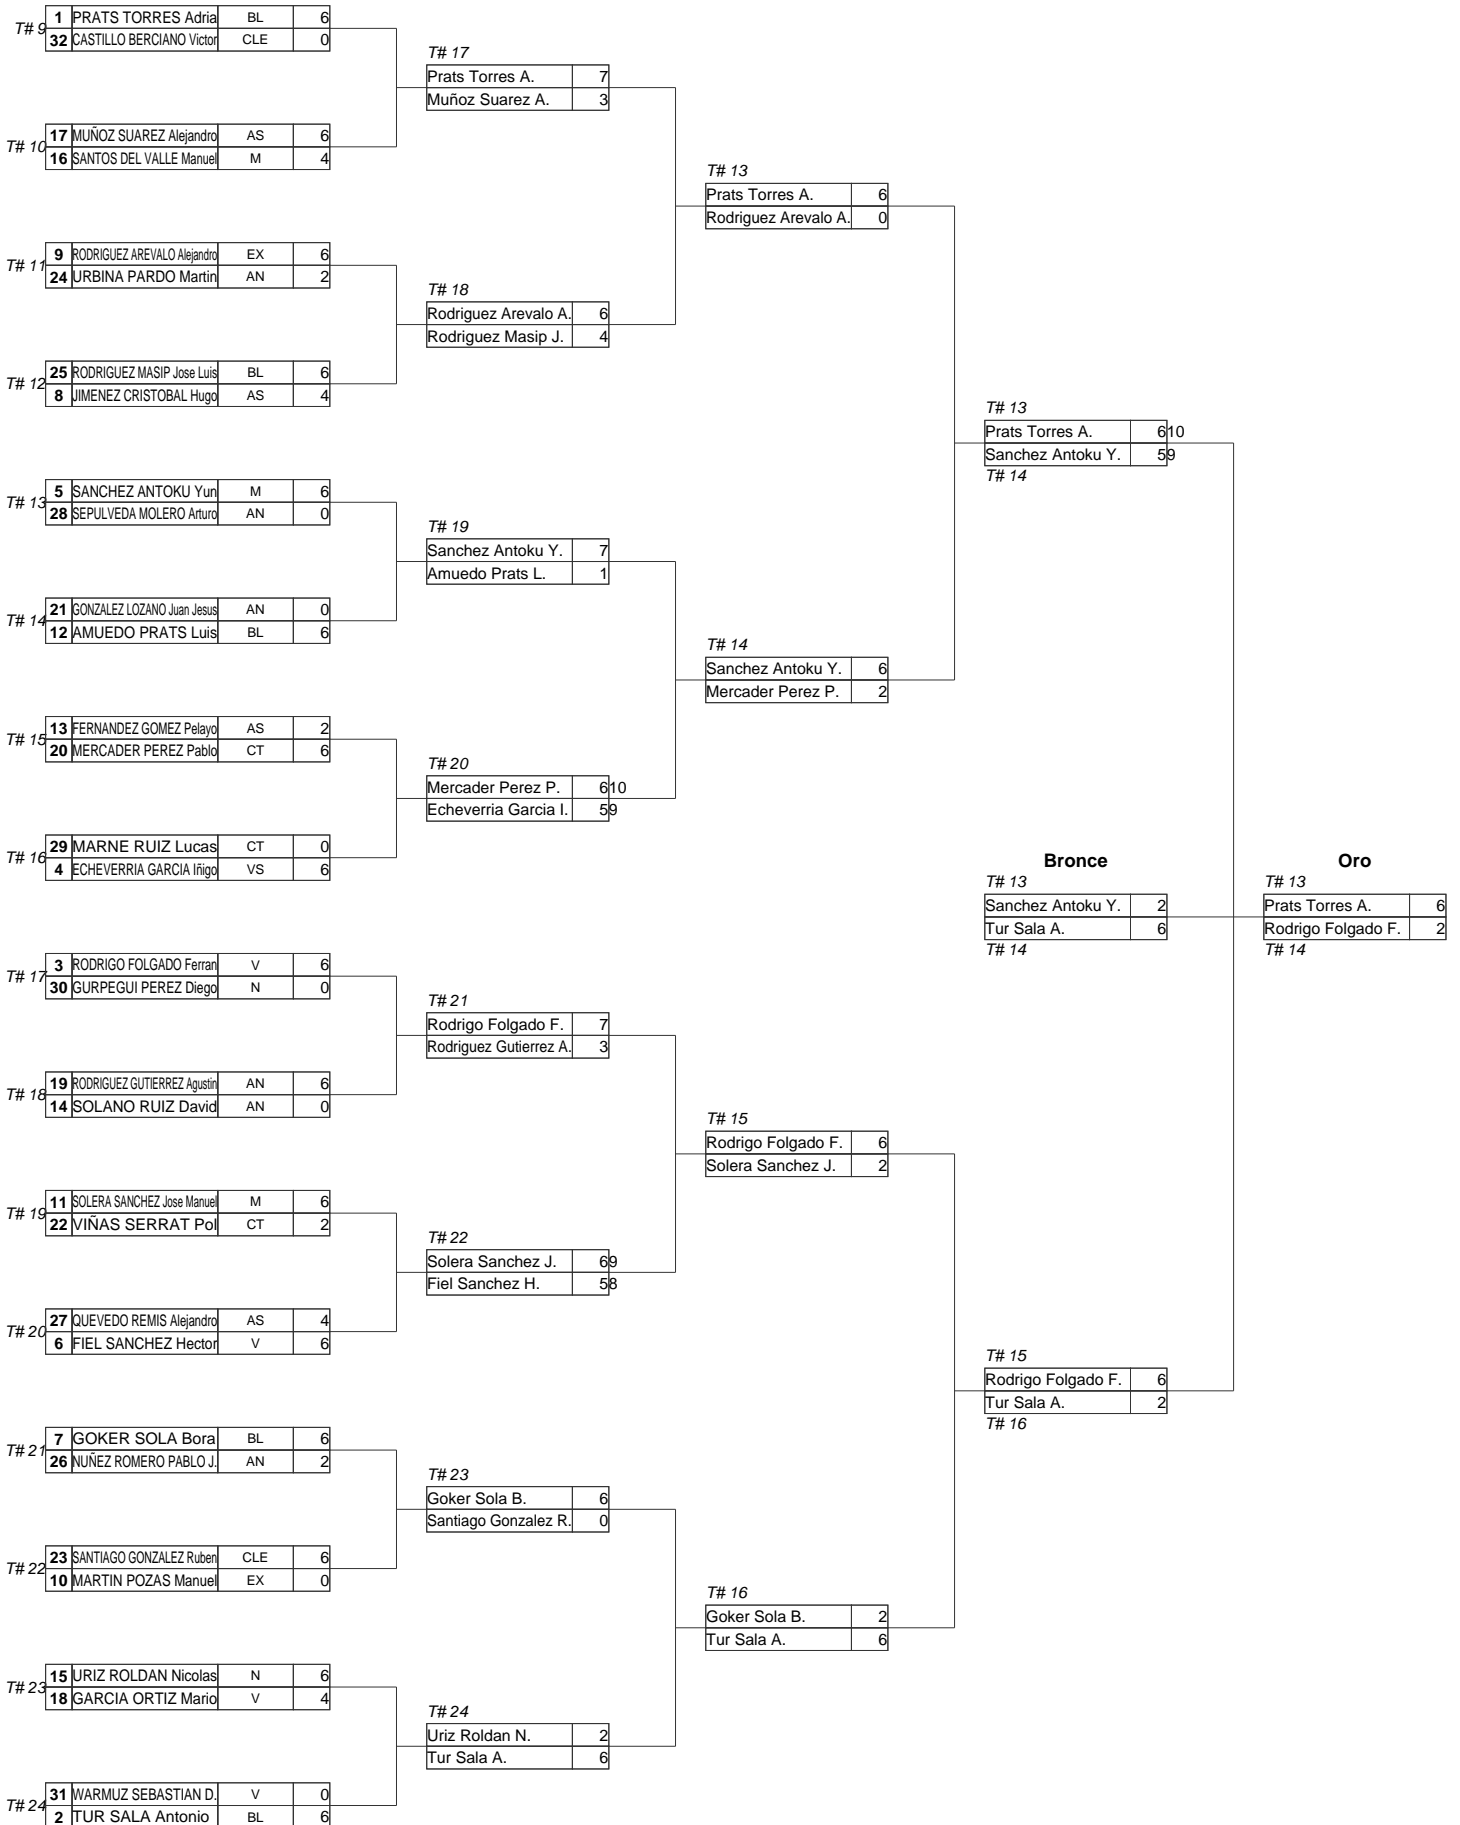

RFETA Y FEDERACION MADRILEÑA (ALEF1512)

MADRID, Del 27-06-2015 al 28-06-2015

ARCO RECURVO HOMBRES MENORES

XV CTP ESPAÑA CADETES Y XXVII CTO ESPAÑA < DE 14 AÑOS

RFETA Y FEDERACION MADRILEÑA (ALEF1512)

MADRID, Del 27-06-2015 al 28-06-2015